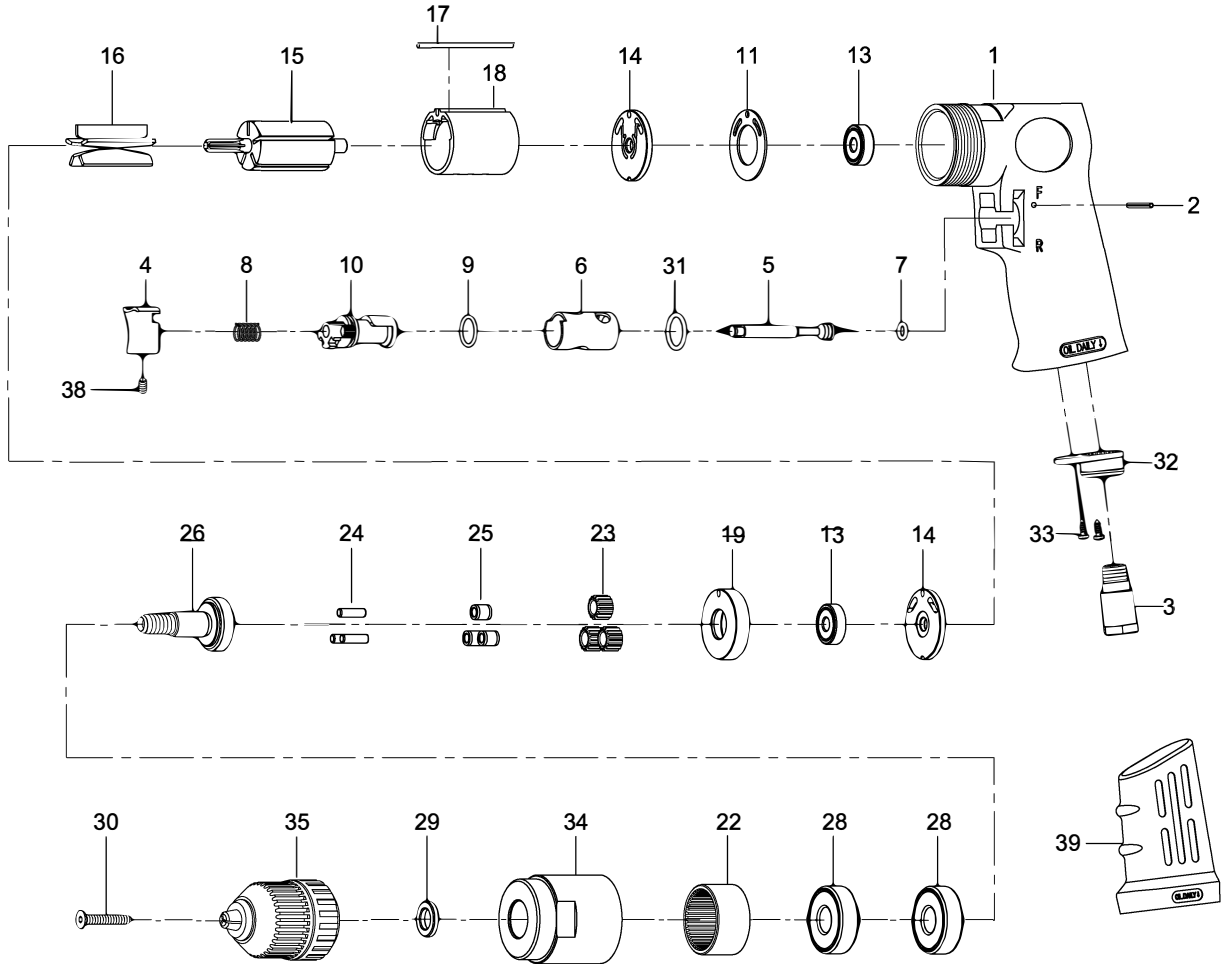

OS-8210 E **GAV** HAVALI MATKAP 3/8"

Index No.	Parts No.	Description	Index No.	Parts No.	Description
1	80201	Motor Housing	19	80219	Spacer
2	80202	Spring Pin (Ø2.5*24L)	22	80222	Internal Gear
3	70103	Air Inlet	23	80223	Planet Gear (3)
4	70104	Trigger	24	30124	Pin (3) (Ø4*13.8L)
5	80205	Valve Stem	25	80225	Bushing (3)
6	80206	Reverse Bushing	26	70526	Work Spindle
7	70107	O-Ring (Ø4.8*Ø1.9)	28	080227	Ball Bearing (2) (6201Z)
8	70108	Valve Spring	29	70133	Washer
9	80209	O-Ring (Ø12*Ø1.6)	30	70530	Screw (M5*25L)
10	80210	Reverse Lever	31	80247	O-Ring (Ø13.8*Ø2)
11	80211	Motor Gasket	32	70110	Exhaust Diffuser
13	030113	Ball Bearing (2) (626ZZ)	33	40309	Screw (2) (TS2.9)
14	80214	End Plate (2)	34	70534	Clamp Nut
15	80215	Rotor	35	10035-12	Chuck (3/8")
16	80216	Rotor Blades (5)	38	70935	Set Screw (M4*8L)
17	80217-13	Spring Pin (Ø2.5*55L)	39	80253	Rubber Grip
18	80218-22	Cylinder			